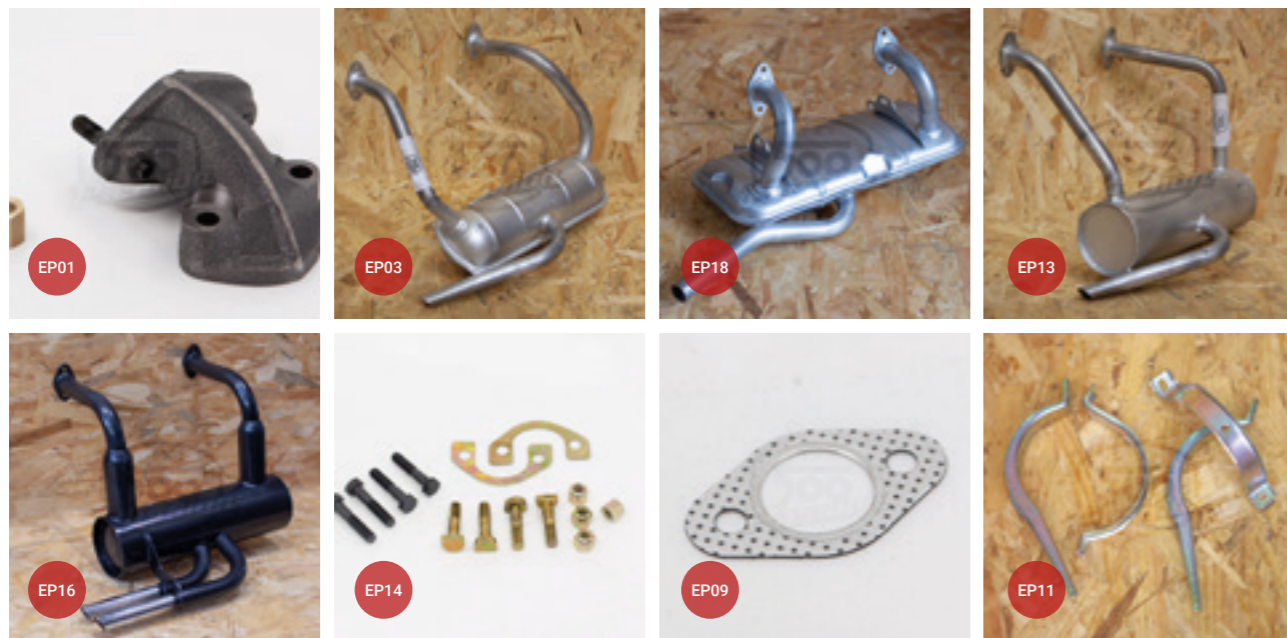

Produit	Référence	Prix (ttc)
Collecteur d'échappement 500 F/L/R	EP01	47,00 €
Echappement 500 F/L avec joints	EP03	82,50 €
Echappement 500 R/126 avec joints	EP04	88,00 €
Échappement pour Fiat 500 Jardinière	EP18	129,00 €
Échappement pour Fiat 500 Jardinière type Monza	EP20	180,00 €
Echappement sport 500 1 sortie chromée avec joints	EP05	160,00 €
Echappement sport 500 2 sorties chromées avec joints	EP06	180,00 €
Échappement sport 500 court	EP17	190,00 €
Échappement sport 500 double sortie chromée Monza (avec joints)	EP16	180,00 €
Echappement sport 500 R/126 1 sortie chromée avec joints	EP07	160,00 €
Echappement sport 500 R/126 2 sorties chromées avec joints	EP08	190,00 €
Ecrou de collecteur	EP02	3,00 €
Entretoise de suspension moteur (-10 mm)	SM14	21,00 €
Fixations des collecteurs d'échappement	EP14	21,00 €
Joint d'échappement	EP09	4,00 €
Joint d'échappement 500 Jardinière	EP19	4,50 €
Joint de collecteur d'échappement	EP10	4,00 €
Kit support échappement sport	EP15	88,50 €
Pot échappement 500 D	EP13	131,50 €
Support d'échappement 500 (les 4 pièces)	EP11	41,00 €
Support d'échappement 500 R/126 (les 4 pièces)	EP12	43,50 €

Produit	Référence	Prix (ttc)
Agrafe d'enjoliveur de phare	EC01	1,20 €
Ampoule de clignotant W5W Philips	EC44	1,85 €
Ampoule de compteur T4W Philips	EC46	3,20 €
Ampoule de phare 500 D	EC02	12,50 €
Ampoule de phare pour Fiat 500	EC30	6,30 €
Ampoule double filaments P21/5W Philips	EC42	2,75 €
Ampoule navette du rétroviseur intérieur T10 Philips	EC47	5,75 €
Ampoule R5W Philips	EC43	1,75 €
Ampoule un filament P21W Philips	EC41	2,00 €
Cabochoon de feu arrière 500 D	EC35	55,00 €
Cabochoon de feu arrière 500 L - premium (la paire)	EC40	63,50 €
Cabochoon de feu arrière droit 500 F/R	EC03	22,50 €
Cabochoon de feu arrière droit 500 L	EC05	15,00 €
Cabochoon de feu arrière gauche 500 F/R	EC04	22,50 €
Cabochoon de feu arrière gauche 500 L	EC06	15,00 €
Cabochoon de feu de position et direction blanc 500 D	EC07	10,00 €
Cabochoon de feu de position et direction blanc F/L	EC08	6,00 €
Cabochoon de feux arrière pour Fiat 500 Jardinière (la paire)	EC37	55,00 €
Caoutchouc entre feu et face avant	EC09	7,00 €
Caoutchouc pour cercle de phare (pièce)	EC10	10,00 €
Catadioptré pour feux arrière 500 D (la paire)	EC32	21,00 €
Cercle de phare alu 500 D (pièce)	EC11	29,00 €
Cercle de phare alu 500N/D pièce	EC27	28,00 €
Cercle de phare chromé 500 F/R standard (pièce)	EC12	18,00 €
Contacteur plafonnier avec caoutchouc	EC13	9,00 €
Eclairage plaque de police (plexi)	EC15	31,00 €
Eclairage plaque de police 500 D	EC14	120,00 €
Eclairage plaque de police chromé	EC16	95,00 €
Feu de position et direction complet 500 F / L / R avec ampoule	EC17	12,00 €
Feu latéral sur aile avant avec ampoule	EC18	7,50 €
Feux arrière 500 D avec support	EC29	220,00 €
Feux arrière complet (gauche & droite) 500 F/L avec ampoules (la paire)	EC19	75,00 €
Joint caoutchouc de feu arrière 500 D entre carrosserie et support	EC21	45,00 €
Joint caoutchouc de feu arrière 500 D entre support et cabochoon	EC22	32,00 €
Joint caoutchouc de feu arrière 500 Jardinière	EC39	60,00 €
Joint caoutchouc feu arrière 500 F/L	EC20	15,00 €
Joints intérieurs de feux de position avant (la paire)	EC36	7,50 €
Optique de phare 500 D	EC23	45,00 €
Optique de phare 500 F/ L avec ampoule (pièce)	EC25	39,80 €
Optique de phare 500F/L/R avec cercle de phare chromé standard (pièce)	EC26	54,80 €
Porte ampoule de compteur	EC45	5,75 €
Support d'ampoule pour 500 D	EC33	30,00 €