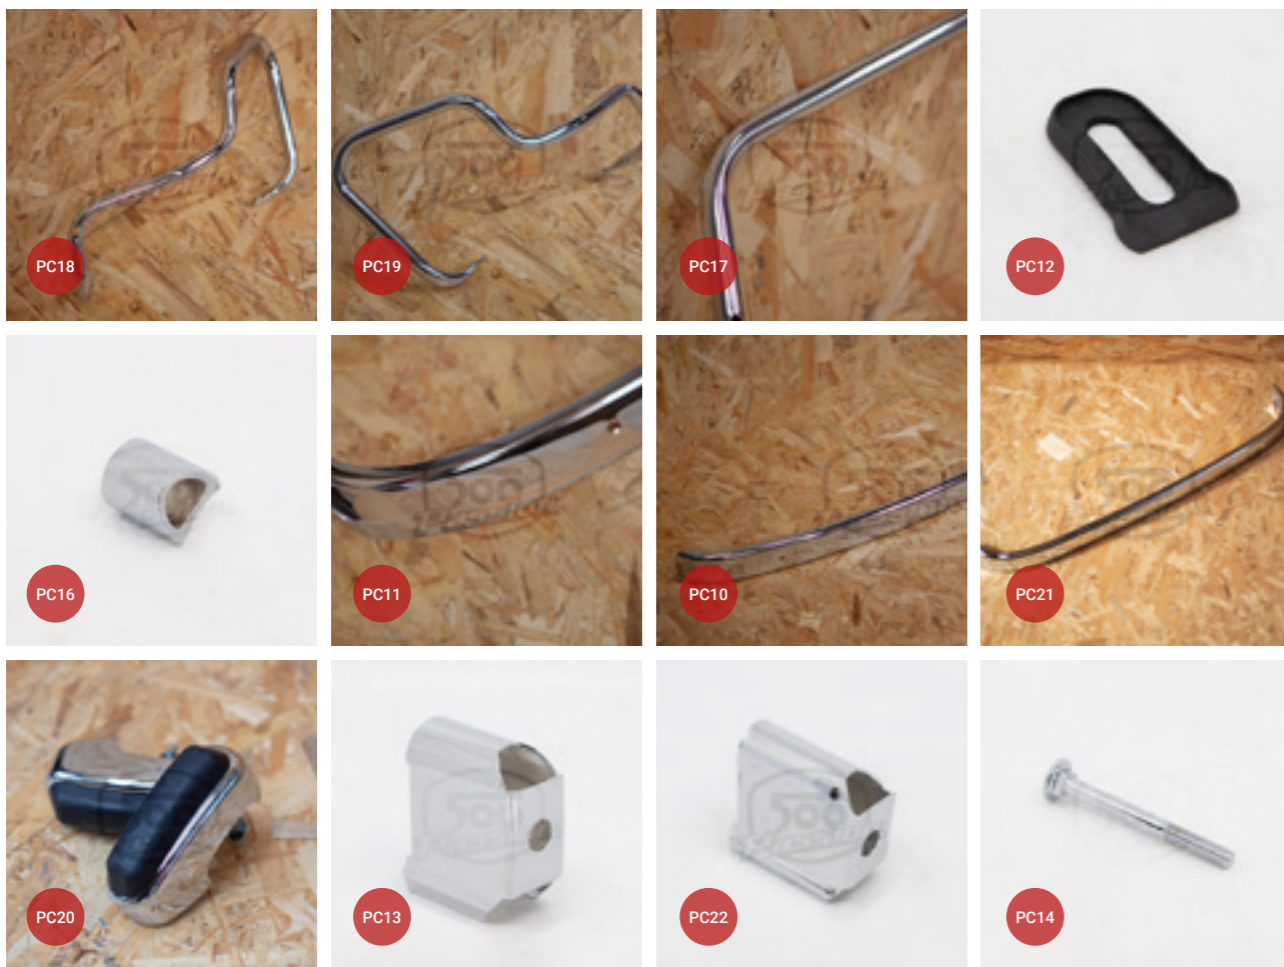

Produit	Référence	Prix (ttc)
Barre chromée sur pare-chocs arrière 500 L (droit)	PC18	74,50 €
Barre chromée sur pare-chocs arrière 500L (gauche)	PC19	74,50 €
Barre chromée sur pare-chocs avant 500 L	PC17	75,00 €
Caoutchouc pour support de pare-choc	PC12	2,50 €
Entretoise entre pare-chocs et barre 500 L (chromé)	PC16	6,50 €
Pare-chocs arrière chromé - qualité supérieure	PC11	70,00 €
Pare-chocs arrière chromé 500 Jardinière – qualité supérieure	PC21	90,00 €
Pare-chocs avant chromé - qualité supérieure	PC10	70,00 €
Renfort de pare-chocs pour Fiat 500 (la paire)	PC20	182,50 €
Support de pare-chocs chromé	PC13	11,75 €
Support de pare-chocs chromé arrière 500 Jardinière	PC22	19,00 €
Vis de fixation courte	PC14	3,90 €
Vis de fixation longue	PC15	3,90 €

Produit	Référence	Prix (ttc)
Arbre à cames 40/80	PM02	275,00 €
Arbre à cames 500 / 126	PM01	140,00 €
Arbre à cames sport 35/75 D 75/35	PM03	260,00 €
Arrêteur sur pignon de distribution (la paire)	PM48	6,00 €
Bague de réparation fixation arbre à cames	PM40	42,50 €
Bague en bronze de vilebrequin	PM53	21,00 €
Bagues de bielles (la paire)	PM62	13,00 €
Cale de distribution vilebrequin	PM52	115,00 €
Clavette de vilebrequin	PM10	4,00 €
Couronne volant moteur Fiat 500 - Fiat 500 F / D	PM23-F / D	105,00 €
Couronne volant moteur Fiat 500 - Fiat 500 N	PM23-D	135,00 €
Couronne volant moteur Fiat 500 - Fiat 500 R / 126	PM23-R	105,00 €
Coussinets de bielles majoré - majoré 0,25	PM04-M25	44,50 €
Coussinets de bielles majoré - majoré 0,50	PM04-M50	44,50 €
Coussinets de bielles standard (le jeu)	PM04	30,00 €
Culasse complète 500 F / L (échange standard)	PM24	435,00 €
Cylindre piston segments 500 cm3 (la paire)	PM05	400,00 €
Cylindre piston segments 540 cm3 (la paire)	PM06	450,00 €
Cylindre piston segments 600 cm3 (la paire)	PM07	380,00 €
Cylindre piston segments 650 cm3 (la paire)	PM08	435,00 €
Déflexeur sous moteur coté turbine	PM12	35,00 €
Demi-cône	PM33	15,00 €
Ecrou de bielle	PM50	11,00 €
Écrous de fixation culasse	PM60	35,00 €
Entretoise de suspension moteur (-10 mm)	SM14	21,00 €
Entretoise sous cylindres 1cm pour Ø 77	PM65	37,50 €
Goujon du carter de distribution 500 D/F/L (la paire)	PM54	9,00 €
Goujon du carter de distribution R/126 (la paire)	PM63	9,00 €
Jeu de 4 guides soupapes 500 D / F / L	PM34	40,00 €
Jeu de 4 guides soupapes 500 R	PM42	40,00 €
Jeu de ressorts de soupapes intérieurs et extérieurs 500 F / L	PM32	46,50 €
Jeu de ressorts de soupapes intérieurs et extérieurs 500 R / 126	PM41	47,00 €
Kit arrêteur volant moteur	PM55	8,00 €
Kit chaîne de distribution avec joints	PM09	48,50 €
Kit coupelles et demi-lunes	PM51	145,00 €
Kit de fixation culasse / cylindre pour 500 D / F / L	PM28	81,50 €
Kit de fixation culasse / cylindre pour 500 R - 126	PM46	91,50 €
Paliers de vilebrequin majoré - majoré 0,20	PM14-2	135,00 €
Paliers de vilebrequin majoré - majoré 0,40	PM14-4	135,00 €
Paliers vilebrequin standard (les 2 pièces)	PM13	135,00 €
Rondelle arrêteur de vis de poulie vilebrequin	PM47	3,00 €
Segment distribution moteur	PM11	21,50 €