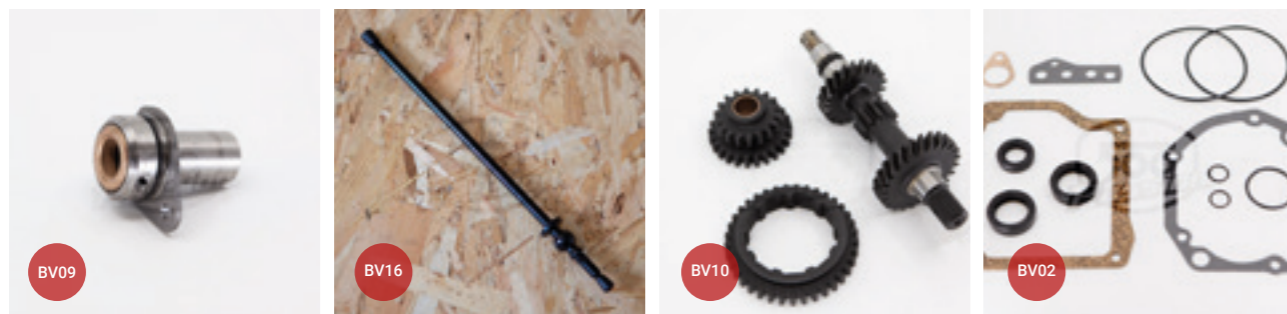

Produit	Référence	Prix (ttc)
Boite de vitesses 500 échange standard	BV01	1 700,00 €
Boite de vitesses 500R/126 échange standard	BV05	1 900,00 €
Boite de vitesses synchronisées moteur 500	BV06	1 900,00 €
Bouchon niveau boîte	GR12	9,20 €
Commande de renvoi du compteur 110F	BV23	110,00 €
Commande de renvoi du compteur 126	BV24	115,00 €
Couple conique 8/41 pour Fiat 500	BV26	190,00 €
Couvercle arrière de boîte à vitesses	BV30	75,00 €
Couvercle de soufflet de cardan	BV20	30,00 €
Engrenage de quatrième pour boîte de vitesses 500	BV29	80,00 €
Engrenage de seconde pour boîte de vitesses 500	BV27	80,00 €
Engrenage de troisième pour boîte de vitesses 500	BV28	80,00 €
Fourchette de 3ème et 4ème	BV19	40,00 €
Fourchette de première	BV17	35,00 €
Guide caoutchouc de tringle vitesses 500 F	BV08	9,00 €
Guide caoutchouc de tringle vitesses 500 R / 126	BV25	9,00 €
Guide de butée avec joints	BV09	35,00 €
Huile de boîte de vitesses	GR19	29,00 €
Joint spi arbre primaire	BV03	9,00 €
Joint spi arbre primaire pour 500 D	BV07	36,00 €
Kit de réparation (arbre de 1ère & M.A.) 500 F	BV10	270,00 €
Kit de réparation (arbre de 1ère & M.A.) 500 R / 126	BV11	280,00 €
Kit de roulements 500 / 126 (6 pièces)	BV04	210,00 €
Levier de vitesse 500 D / F / L	BV16	26,25 €
Levier de vitesse 500 R	BV21	26,25 €
Pochette de joints complète boîte de vitesses	BV02	18,50 €
Ressort bout cardan 19 ou 25	BV12	1,00 €
Soufflet de levier de vitesses	BV13	10,50 €
Soufflet de protection boîte de vitesse	BV22	6,00 €
Tirant silentbloc levier vitesses	BV14	9,35 €
Vis de fixation du tirant levier vitesses	BV15	3,00 €